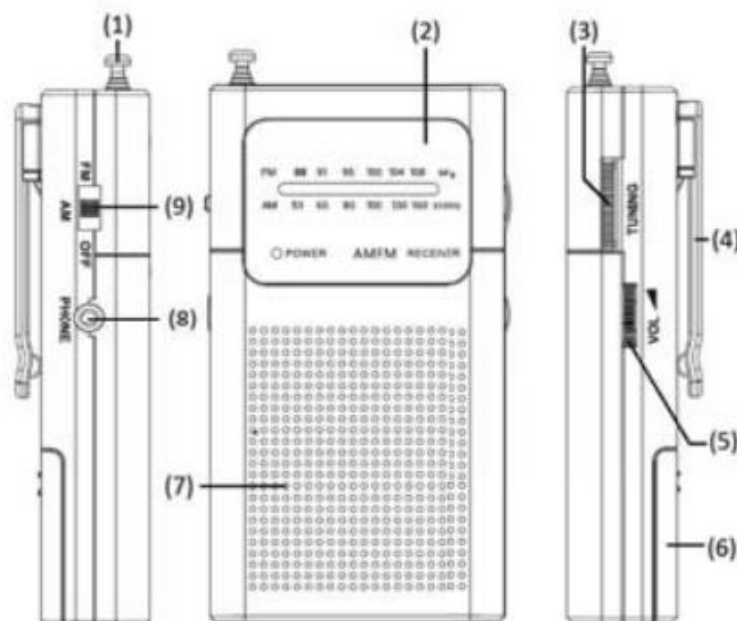

MINI RADIO PORTABIL NEGRU SENCOR**DESCRIERE PRODUS**

1. Antenă
2. Scară frecvență
3. Reglaj frecvență
4. Clemă pentru centură (în spate)
5. Control volum
6. Ușă compartiment baterie (în spate)
7. Difuzor
8. Mufă pentru căști
9. Selector bandă radio (FM / AM / OFF)

INSTRUCȚIUNI DE UTILIZARE**Funcționare DC (baterie)**

Introduceți două baterii tip AAA în compartimentul pentru baterii respectând polaritatea corectă și apoi închideți ușa compartimentului.

Notă:

Verificați bateriile în mod regulat. Bateriile vechi sau descărcate trebuie înlocuite. Dacă unitatea nu este utilizată o perioadă de timp, scoateți bateriile din compartimentul pentru baterii pentru a evita scurgerea acestora.