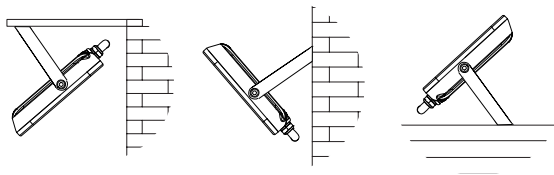

Recomandari:

- Nu instalati dispozitivul pe timp de ploaie.
- Unitatea poate fi instalata doar orizontal.