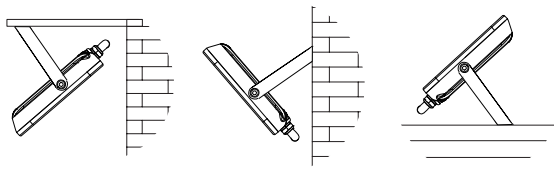

Recomandari:

- Nu instalati dispozitivul pe timp de ploaie.
- Unitatea poate fi instalata doar orizontal.