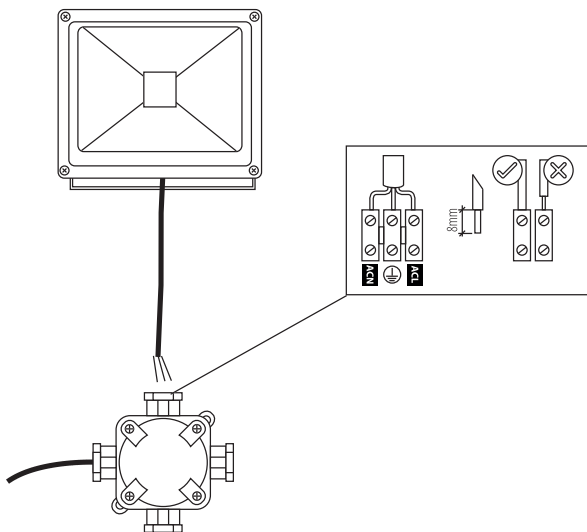

CARACTERISTICI

- Dispozitivul face parte din grupul de produse eficiente din punct de vedere energetic.
- Distanța minimă dintre sursa de lumină și obiectul iluminat este de 0,5 m.
- Acest dispozitiv este proiectat astfel încât să nu poată fi deschis. Reparațiile efectuate de utilizator nu sunt permise.

1. Îndepărtați suprafața de montare. Efectuați o gaură în perete și insurubați suportul pe perete folosind diblurile din plastic și suruburile. Verificați ca suportul să fie fixat pe perete.
Nota: În această fază de montare nu fixați din nou Proiectorul pe suport.
2. Conectați cablurile de alimentare:
 - firul maro al reflectorului la firul maro sau roșu (fază) al rețelei electrice;
 - firul albastru al reflectorului la firul albastru sau negru (nul) al rețelei electrice;
 - firul galben-verde al reflectorului la firul de pământare al rețelei electrice.
3. Atașați proiectorul din nou pe suport și fixați cablul pe perete folosind clemele corespunzătoare. Asigurați-vă că, cablul nu atinge carcasa proiectorului și că există suficient cablu pentru a permite proiectorului să fie înclinat și reglat corespunzător - acest lucru se realizează prin manevrarea corpului metalic al proiectorului și nu a cutiei de cabluri din spate.