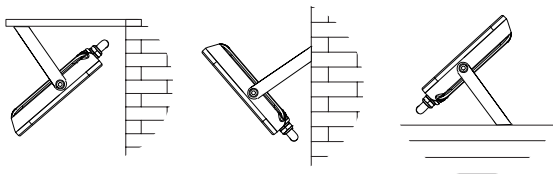

Recomandari:

- Nu instalati dispozitivul pe timp de ploaie.
- Unitatea poate fi instalata doar orizontal.