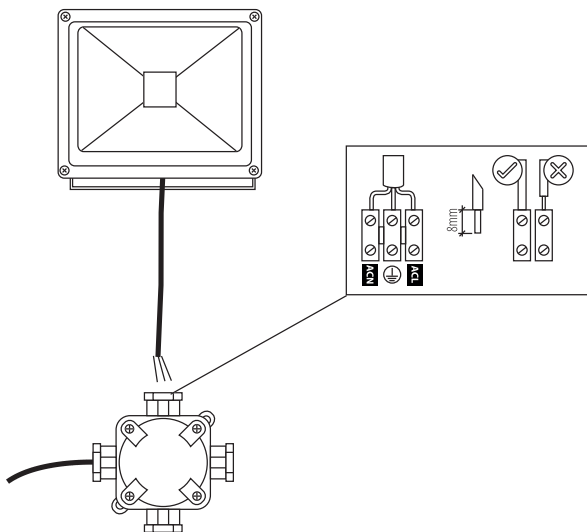

CARACTERISTICI

- Dispozitivul face parte din grupul de produse eficiente din punct de vedere energetic.
- Distanța minimă dintre sursa de lumină și obiectul iluminat este de 0,5 m.
- Acest dispozitiv este proiectat astfel încât să nu poată fi deschis. Reparațiile efectuate de utilizator nu sunt permise.

1. Îndepărtați suprafața de montare. Efectuați o gaură în perete și insurubați suportul pe perete folosind diblurile din plastic și suruburile. Verificați ca suportul să fie fixat pe perete.
Nota: În această fază de montare nu fixați din nou Proiectorul pe suport.
2. Conectați cablurile de alimentare:
 - firul maro al reflectorului la firul maro sau roșu (fază) al rețelei electrice;
 - firul albastru al reflectorului la firul albastru sau negru (nul) al rețelei electrice;
 - firul galben-verde al reflectorului la firul de pământare al rețele electrice.
3. Atașați proiectorul din nou pe suport și fixați cablul pe perete folosind clemele corespunzătoare. Asigurați-vă că, cablul nu atinge carcasa proiectorului și că există suficient cablu pentru a permite proiectorului să fie înclinat și reglat corespunzător - acest lucru se realizează prin manevrarea corpului metalic al proiectorului și nu a cutiei de cabluri din spate.